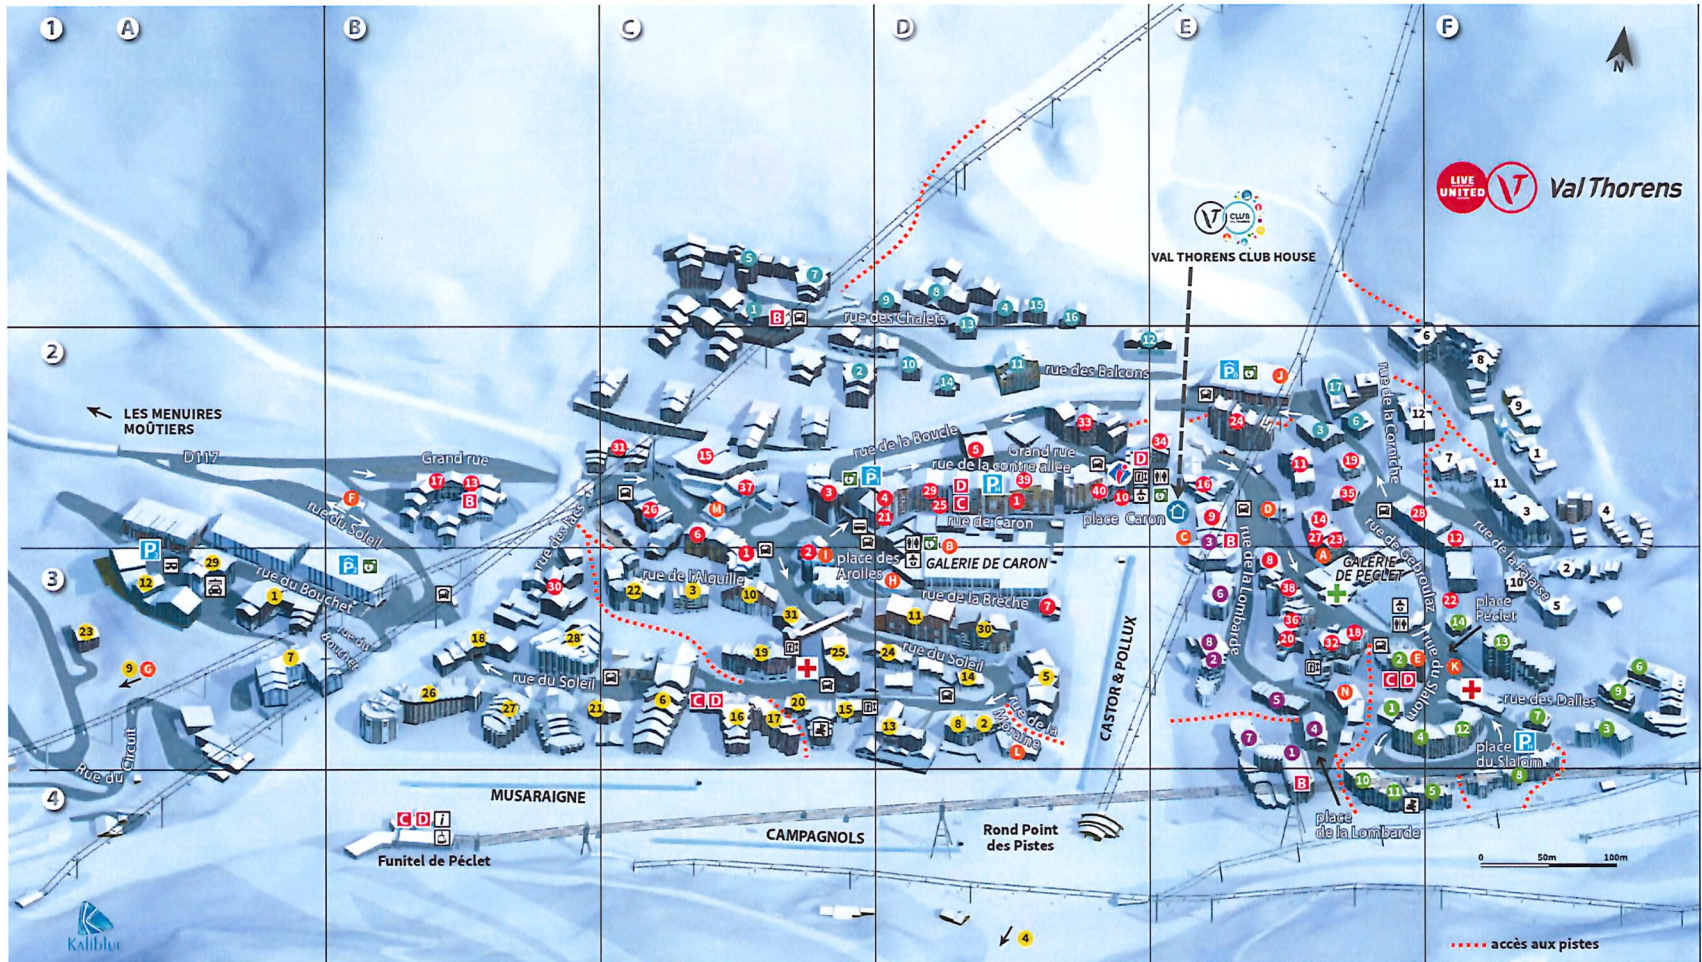

LES SERVICES

- Office de Tourisme, Val Thorens Réservation, Club des Sports, La Poste, SOGEVAB, Police Municipale, Espace Propriétaires, Espace saisonniers
- Caisse des Remontées Mécaniques (RM)
- Distributeur RM
- Borne rechargement RM
- Medical Clinic
- Pharmacie
- Défibrillateur
- Ascenseur
- Camping-car - Borne flot bleu
- Garderie / Nurserie
- Gare routière - Liaison autobus
- Navette gratuite arrêt
- Hélistation / Voir verso
- Parking couvert P0 P1 P2 (Valthoparc)
- Parking découvert P2 P3 P4 P5 (Valthoparc)
- Parking horaire

QUARTIER LOMBARDE

- 1 E-3 Hôtel Fahrenheit 7
- 2 E-3 Hôtel Val Chavière
- 3 E-2 Hôtel Val Thorens
- 4 E-3 Lombarde (la)
- 5 E-3 Montagnettes Lombarde
- 6 E-3 Orsière (l')
- 7 E-3 Tourtel Odalys
- 8 E-3 Val Chavière (le)

QUARTIER PLEIN SUD

- 1 F-2 Airelles (les)
- 2 F-3 Chalet des Neiges Hermine
- 3 F-2 Gébroulaz (le)
- 4 F-2 Grand Cairn (le)
- 5 F-3 Hermine (l')
- 6 F-2 Hôtel Koh-I Nor
- 7 F-2 Hôtel Sherpa
- 8 F-2 Koh-I Nor
- 9 F-2 Koh-I Nor (Chalets)
- 10 F-3 Niverolles (les)
- 11 F-2 Pécelot (le)
- 12 E-2 Saponaire (la)

QUARTIER GRAND RUE

QUARTIER SOLEIL

- 1 D-2 Olympiades (les)
- 2 B-3 Oxalys (l')
- 3 C-2 Pionniers (les)
- 4 E-3 Portillo (le)
- 5 D-2 Roche Blanche (la)
- 6 E-2 Sabot de Vénus (le)
- 7 E-2 Séquoia (Chalet le)
- 8 E-3 Trois Vallées (les)
- 9 C-2 Valslet (le) Odalys
- 10 E-3 Val Thorens Immobilier Agence immobilière
- 11 D-2 Vanoise (la)
- 12 D-2 Zénith (le)

QUARTIER SLALOM

- 1 E-3 Cristallo (Chalet le)
- 2 E-3 Dôme de Polset (le)
- 3 F-3 Gypaète (le) Maeva
- 4 E-3 Hauts de Chavière (les)
- 5 F-4 Hôtel L'Alberta
- 6 F-3 Hôtel Pashmina
- 7 F-3 Lizum (Chalet la)
- 8 F-4 Olympic (l')
- 9 F-3 Pashmina (le)
- 10 E-4 Roc de Pécelot I (le)
- 11 E-4 Roc de Pécelot II (le)
- 12 F-3 Schuss (le) Maeva
- 13 F-3 Sérac (le)
- 14 F-3 Trolles (Chalet les)

QUARTIER DES BALCONS

- 1 A-3 Agibel Foyer logement
- 2 D-3 Ancolies (les)
- 3 C-3 Beausoleil (le)
- 4 D-4 Chalets du Thorens (les)
- 5 D-3 Chamois d'Or (le)
- 6 C-3 Cheval Blanc (le)
- 7 A-3 Hôtel Altapura
- 8 D-3 Hôtel Bel Horizon
- 9 A-3 Hôtel UCPA
- 10 C-3 Joker (le)
- 11 D-3 Lauzières (les)
- 12 A-3 Manasu (le)
- 13 D-3 MMV/Hôtel Club Les Neiges
- 14 D-3 Montagnettes Soleil 1
- 15 C-3 Montagnettes Soleil 2
- 16 C-3 Montana Premier
- 17 C-3 Montana Lodge
- 18 B-3 Montana Plein Sud
- 19 C-3 Montana Soleil
- 20 C-3 Montana Valbel
- 21 B-3 Neiges Eternelles (les)
- 22 C-3 Reine Blanche (la)
- 23 A-3 Rocher (Chalet le)
- 24 D-3 Sélauo (Chalet)
- 25 C-3 Silveralp (le) Odalys
- 26 B-3 Les Temples du Soleil Cuzco Nazca (P&V)

QUARTIER DES BALCONS

- 1 C-1 Balcons de Val Thorens (les)
- 2 C-2 Balcons Platinioum
- 3 E-2 Boucle (Chalet de la)
- 4 D-1 Bouquetin (Chalet le)
- 5 C-1 Chalet Altiitude
- 6 E-2 Chalet des Neiges Plein Sud
- 7 C-1 Chalet Val 2400
- 8 D-1 Chalets de Rosael (les)
- 9 D-1 Chamois (Chalet le)
- 10 D-2 Chardon bleu (Chalet le)
- 11 D-2 Coccoon (Chalets)
- 12 D/E-2 Datcha (la) - Maison d'Hôtes
- 13 D-1 Emeraude (Chalet l')
- 14 D-2 Mat é Clo (Chalet le)
- 15 D-1 Quartz (Chalet le)
- 16 D-1 Source (Chalet de la)
- 17 E-2 Sud (Chalet le)